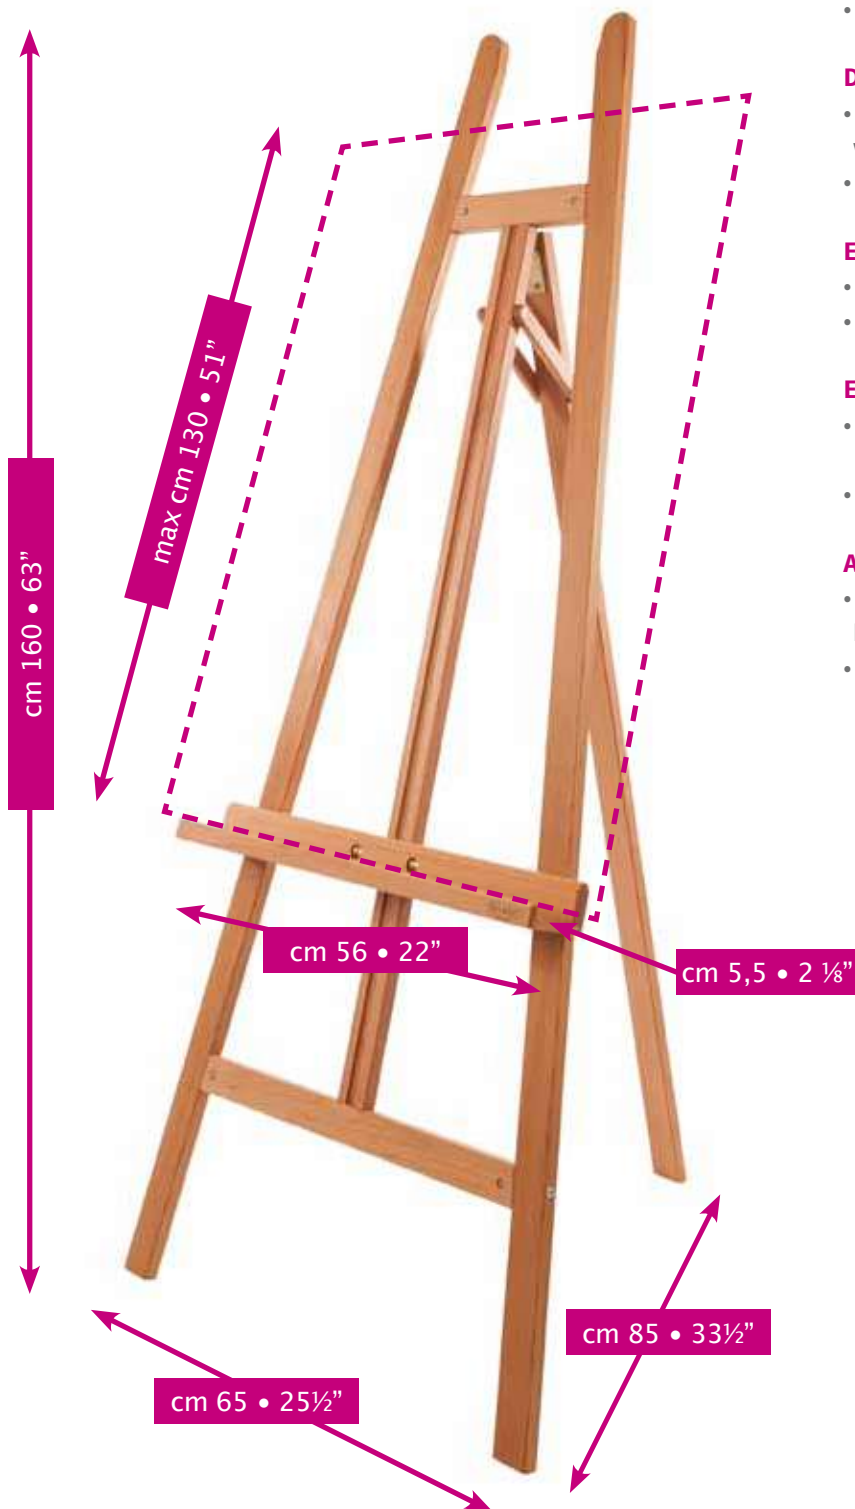

5 kg
11 lbs

Canvas
max 10 kg
22 lbs

M/20

ESPOSIZIONE

- Costruito in massello di faggio evaporato oliato
- Fornito in kit di montaggio

DISPLAY

- Constructed of oiled, stain-resistant beech wood
- Simple assembly required

EXPOSITION

- Construit en hêtre évaporé huilé
- Fourni en kit de montage

EXPOSICIÓN

- Construido en madera de haya evaporada aceiteada
- Se suministra en kit de montaje

AUSSTELLUNG

- Hergestellt aus geöltem, schmutzabweisendem Buchenholz
- Mit Montagekit

B

Video istruzioni di montaggio e utilizzo
Video installation and operating instruction
Vidéo installation et mode d'emploi
Video instalación y manual de instrucciones
Video Aufbauanleitung und Gebrauchsanweisung