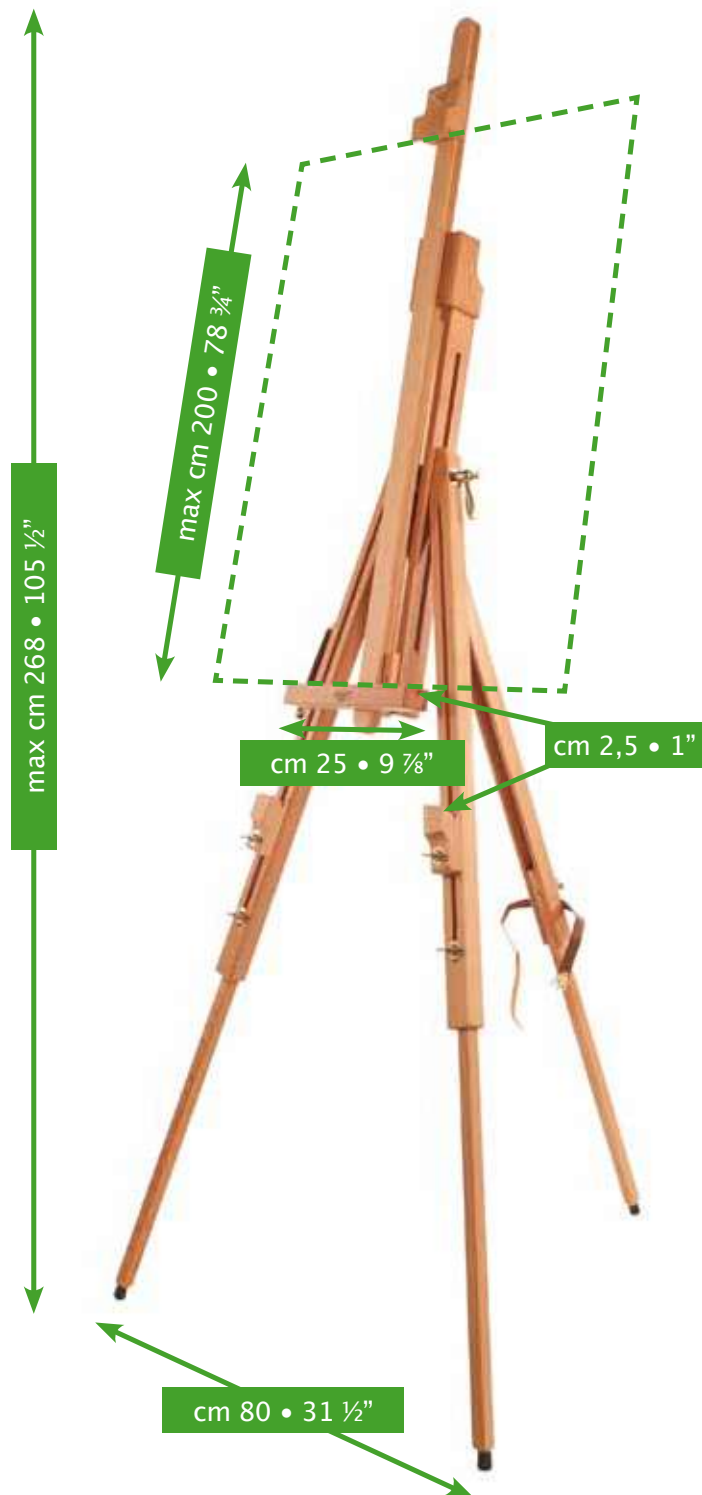

RIESIG

- Hergestellt aus geöltem, schmutzabweisendem Buchenholz
- Der Leinwandhalter ist in einen Zeichentisch wandelbar, die Tischneigung ist von waagrecht bis senkrecht stufenlos verstellbar
- Praktischer Ledertragegriff